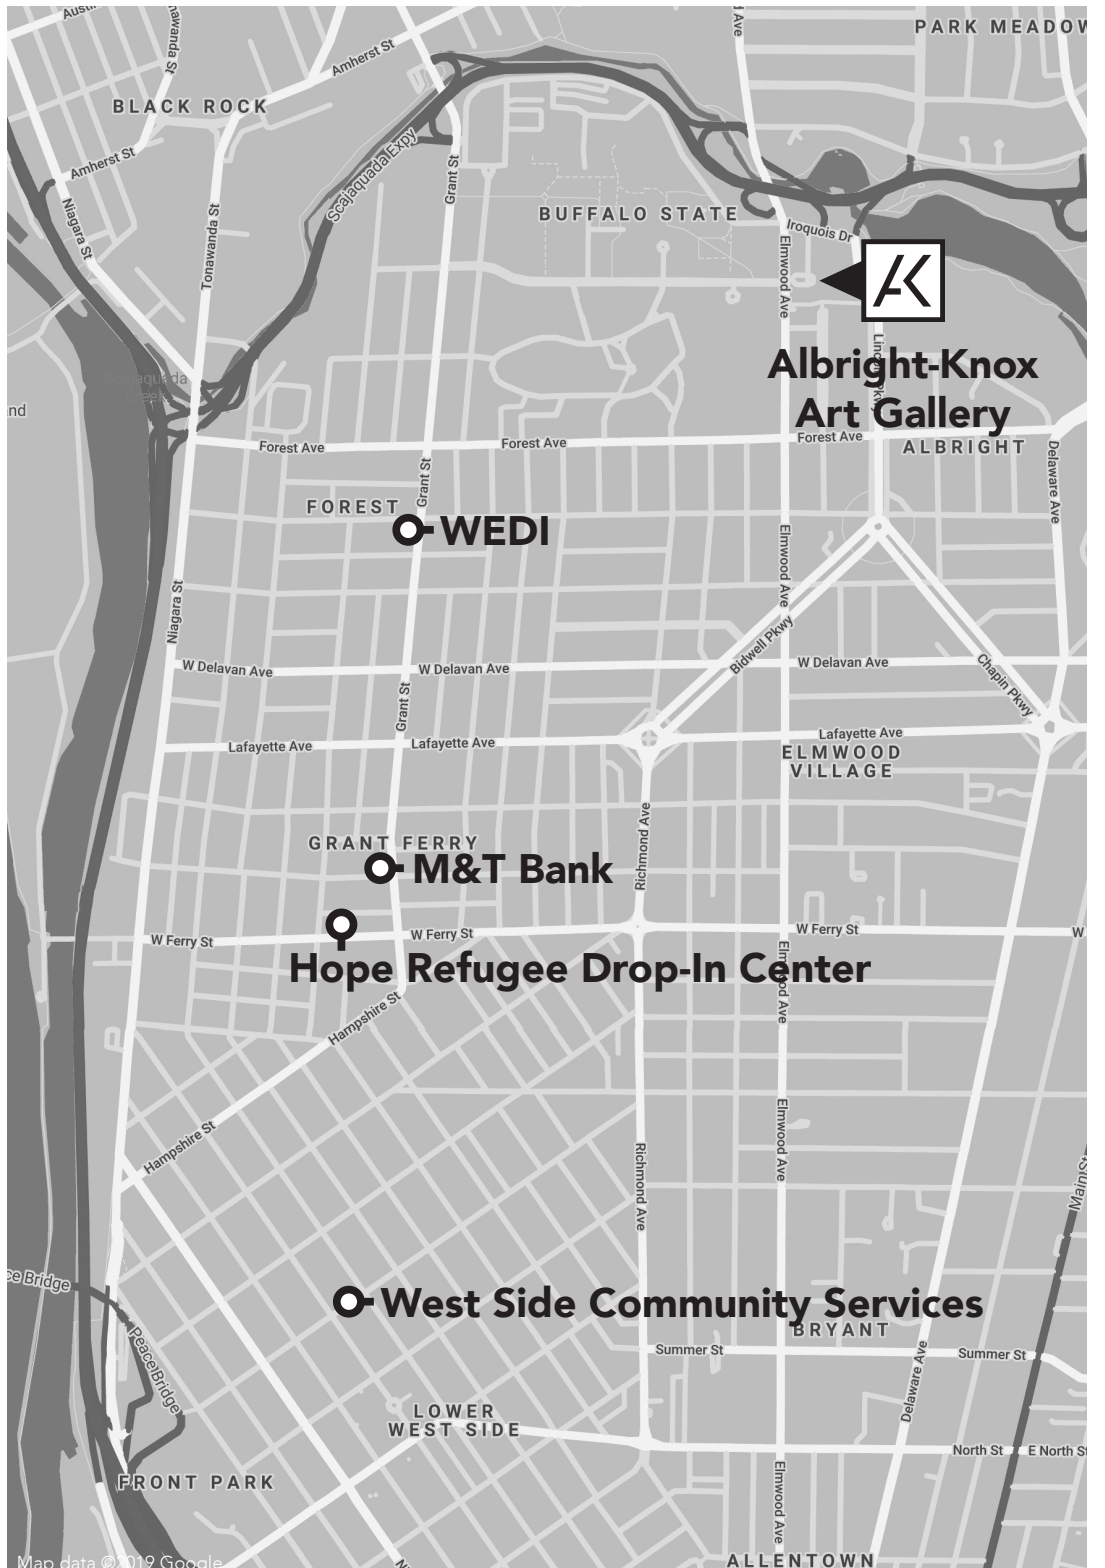

တံဆိပ်ဆုလီပုအင်္ဂါသိလှိုင်ခီလီ ကလေးတိုင်းလဲ လာ Albright-Knox Art Gallery ဆူပူအိမ်ခိတ်အလီ၊ ဇ်မုန်နီမုန်သီဒီးတံဆိပ်ဆုလီပုအင်္ဂါသိလှိုင်ခီလီ၊ ပုလားဒီးသိလှိုင်တဖန်အင်္ဂါ ကနုလီတံဆိပ်ဆုလီပုအင်္ဂါသိလှိုင်ခီလီ၊ တံဆိပ်ဆုလီပုအင်္ဂါသိလှိုင်ခီလီ၊ တံဆိပ်ဆုလီပုအင်္ဂါသိလှိုင်ခီလီ အမံနံး ၄၀ တဘျီနုလီ။

Htein Lin

ထိန်လင်း ထွန်လှ

A Show of Hands သမိုင်းထဲကလက်များ တံဆိပ်ဆုလီပုအင်္ဂါသိလှိုင်ခီလီ

Friday, March 1: 1-8 pm

မတ်လ ၁ရက်နေ့၊ သောကြာနေ့၊ မွန်းလွဲ ၁နာရီ မှ ည ၈နာရီ
မှီဖိး၊ လါမါရူး ၁ သီ ဟါ ၁ - ၈ နှစ်ရံ

Friday, April 5: 1-8 pm

ဧပြီလ ၅ရက်နေ့၊ သောကြာနေ့၊ မွန်းလွဲ ၁နာရီ မှ ည ၈နာရီ
မှီဖိး၊ လါအုဖျှင် ၅ သီ ဟါ ၁ - ၈ နှစ်ရံ

Saturday, April 6: 10 am-3 pm

ဧပြီလ ၆ရက်နေ့၊ စနေနေ့၊ နံနက် ၁၀နာရီ မှ ညနေ ၃နာရီ
မှီဘျှင်၊ လါအုဖျှင် ၆ သီ၊ ဂီ ၁၀ - ဟါ ၃ နှစ်ရံ

Sunday, April 7: 10 am-3 pm

ဧပြီလ ၇ရက်နေ့၊ တနင်္ဂနွေနေ့၊ နံနက် ၁၀နာရီ မှ ညနေ ၃နာရီ
မှီဒီး၊ လါအုဖျှင် ၇ သီ၊ ဂီ ၁၀ - ဟါ ၃ နှစ်ရံ

Stops ဆိုရပ်များ။ အိမ်ခိတ်အလီတဖန်-

WEDI (436 Grant Street)
WEDI ရုံး (၄၃၆ Grant လမ်း)

M&T Bank (130 Grant Street)
M&T ဘဏ် (၁၃၀ Grant လမ်း)

Hope Refugee Drop-In Center
(248 West Ferry Street)
Hope ရုံး (၂၄၈ West Ferry လမ်း)

West Side Community Services
(161 Vermont Street)
West Side လူမှုဝန်ဆောင်မှုရုံး (၁၆၁ Vermont လမ်း)

1285 Elmwood Avenue
Buffalo, New York 14222-1096
716.882.8700 TEL
albrightknox.org

M&T Bank
This exhibition was made possible through the generosity of M&T Bank.

RICH'S RICH FAMILY FOUNDATION
Shuttle service provided by the Rich Family Foundation.

Equipment and technical support provided by Advantage TI.
The Albright-Knox Art Gallery's exhibition program is generously supported by The Seymour H. Knox Foundation, Inc.